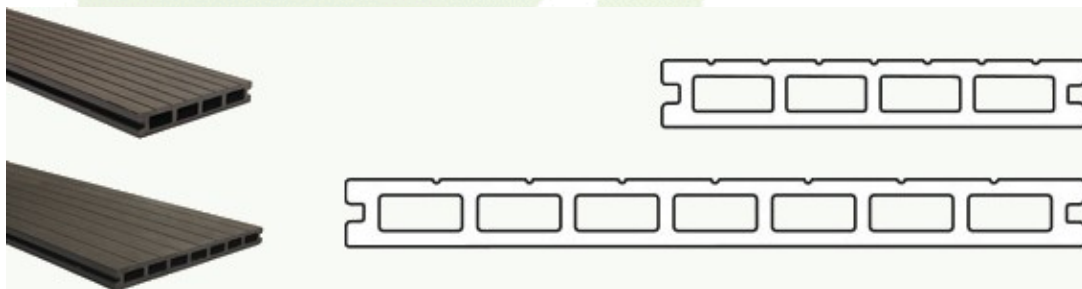

Houtcomposiet vlonderplanken en schuttingplanken zijn onderhoudsvriendelijkheid en zijn een goed alternatief voor hout. Het mooie assortiment schuttingen en palen met bijbehorende design kleuren geven een moderne uitstraling aan uw tuin en huis en werkt waardeverhogend. U heeft de keuze bij het monteren van uw houtcomposiet vlonderplanken terras om het loopvlak met een gladde kant of fijne groevenkant als loopvlak te gebruiken omdat de planken tweezijdig te schroeven zijn, zo creëert u de look die u wenst.

E-mail: info@hardhouthandel.nl

Volumekorting:

vanaf € 900 = bestelling gratis thuis afgeleverd

Volle bundelkorting groothandel

op aanvraag.

Vlonderplanken Antraciet:

Afmeting, in mm	Prijs	Eenheid	Lengtes
23 x 145	€ 18,30	p/st	300 cm.
23 x 145	€ 25,62	p/st	420 cm.
23 x 250	€ 29,32	p/st	300 cm.
23 x 250	€ 41,05	p/st	420 cm.
22 x 145	€ 38,59	p/st	420 cm.
22 x 250	€ 65,93	p/st	420 cm.

Vlonderplanken Bruin:

Afmeting, in mm	Prijs	Eenheid	Lengtes
23 x 145	€ 18,37	p/st	300 cm.
23 x 145	€ 25,72	p/st	420 cm.
23 x 250	€ 29,32	p/st	300 cm.
23 x 250	€ 41,05	p/st	420 cm.

Nijverheidstraat 23
4261 TK Wijk en Aalburg (NB)
T: +31 (0)416-352609
E-mail: info@hardhouthandel.nl