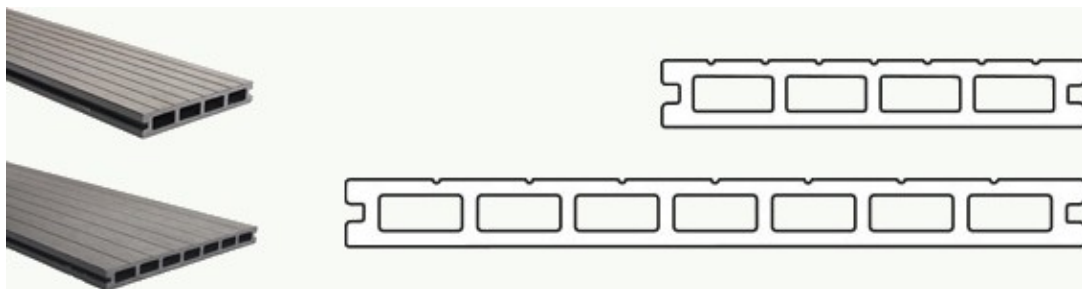

Vlonderplanken Grijs:

Afmeting, in mm	Prijs	Eenheid	Lengtes
23 x 145	€ 19,58	p/st	300 cm.
23 x 145	€ 27,42	p/st	420 cm.
23 x 250	€ 31,61	p/st	300 cm.
23 x 250	€ 44,26	p/st	420 cm.

Regels: