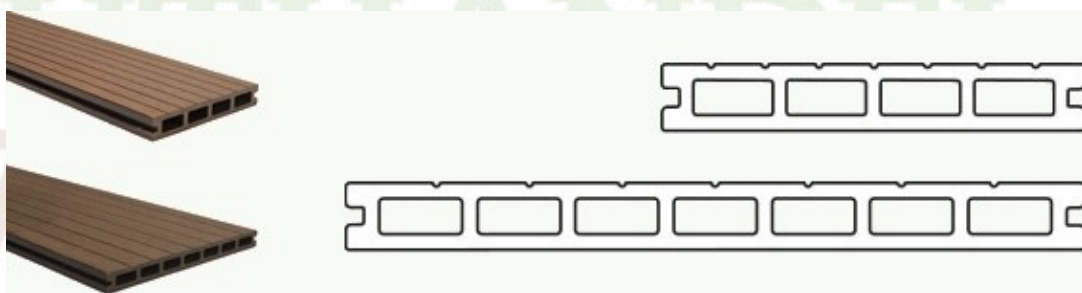

Houtcomposiet vlonderplanken en schuttingplanken zijn onderhoudsvriendelijkheid en zijn een goed alternatief voor hout. Het mooie assortiment schuttingen en palen met bijbehorende design kleuren geven een moderne uitstraling aan uw tuin en huis en werkt waardeverhogend. U heeft de keuze bij het monteren van uw houtcomposiet vlonderplanken terras om het loopvlak met een gladde kant of fijne groevenkant als loopvlak te gebruiken omdat de planken tweezijdig te schroeven zijn, zo creëert u de look die u wenst.

E-mail: info@hardhouthandel.nl

Volumekorting:

vanaf € 900 = bestelling gratis thuis afgeleverd

Volle bundelkorting groothandel

op aanvraag.

Vlonderplanken Antraciet:

Afmeting, in mm	Prijs	Eenheid	Lengtes
23 x 145	€ 18,30	p/st	300 cm.
23 x 145	€ 25,62	p/st	420 cm.
23 x 250	€ 29,32	p/st	300 cm.
23 x 250	€ 41,05	p/st	420 cm.
22 x 145	€ 38,59	p/st	420 cm.
22 x 250	€ 65,93	p/st	420 cm.

Vlonderplanken Bruin:

Afmeting, in mm	Prijs	Eenheid	Lengtes
23 x 145	€ 18,37	p/st	300 cm.
23 x 145	€ 25,72	p/st	420 cm.
23 x 250	€ 29,32	p/st	300 cm.
23 x 250	€ 41,05	p/st	420 cm.

Nijverheidstraat 23
4261 TK Wijk en Aalburg (NB)
T: +31 (0)416-352609
E-mail: info@hardhouthandel.nl