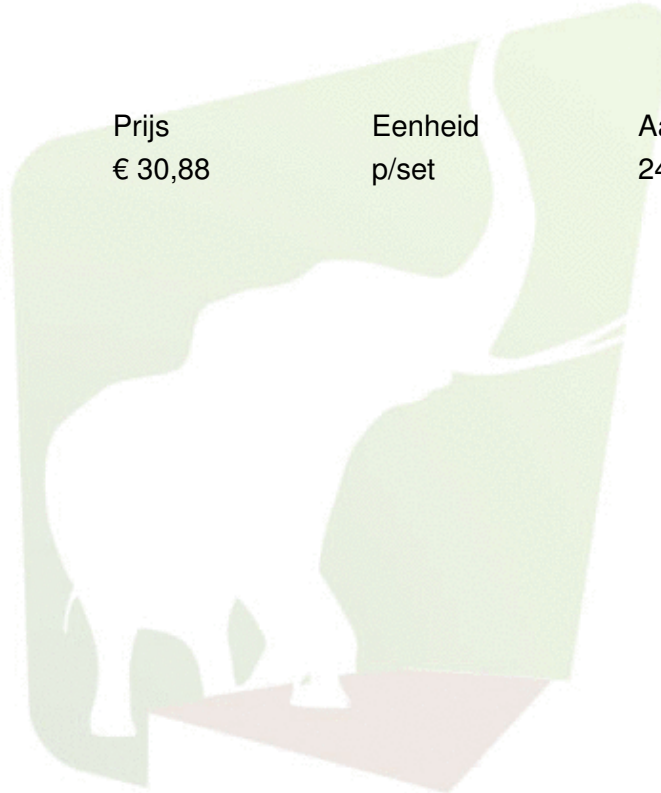

Afmeting, in mm
20 x 50

Prijs
€ 30,88

Eenheid
p/set

Aantal
24 st.