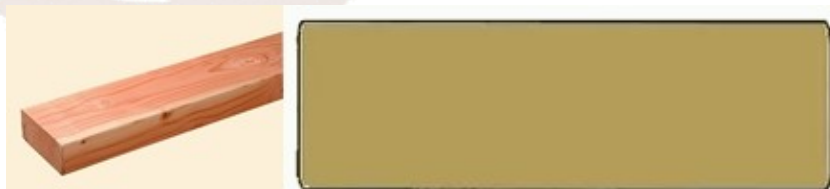

Balken:

Afmeting, in mm	Prijs	Eenheid	Lengtes
45 x 95	€ 2,61	p/m1	400 cm.
45 x 120	€ 3,26	p/m1	400 cm.
45 x 145	€ 4,16	p/m1	600 cm.
45 x 160	€ 4,48	p/m1	400, 500, 600 cm.
58 x 140	€ 6,88	p/m1	300, 400 cm.
58 x 190	€ 6,56	p/m1	500, 600 cm.
70 x 220	€ 9,23	p/m1	500, 600 cm.