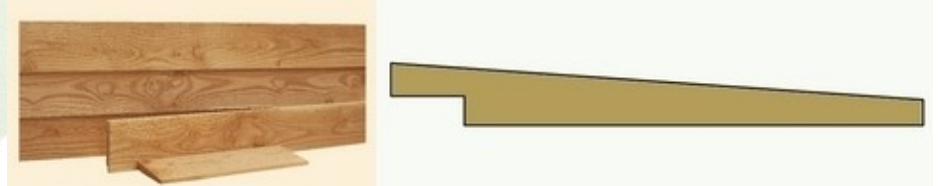

Zweeds Rabat planken:

Afmeting, in mm
21 x 165
27 x 195

Prijs
€ 2,04
€ 2,84

Eenheid
p/m1
p/m1

Lengtes
300, 400, 500 cm.
300, 400, 500 cm.