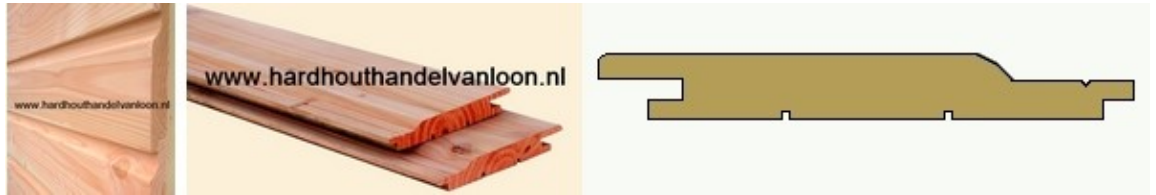

Afmeting, in mm
21 x 150

Prijs
€ 2,42

Eenheid
p/m1

Lengtes
300, 400 cm.