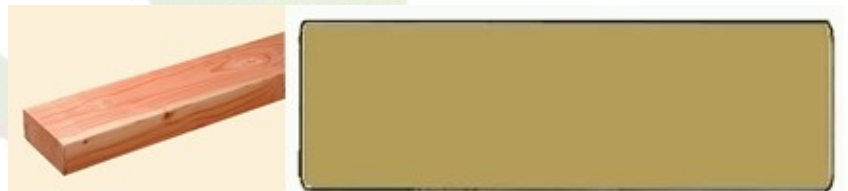

Balken:

Afmeting, in mm	Prijs	Eenheid	Lengtes
45 x 95	€ 2,61	p/m1	400 cm.
45 x 120	€ 3,26	p/m1	400 cm.
45 x 145	€ 4,16	p/m1	600 cm.
45 x 160	€ 4,48	p/m1	400, 500, 600 cm.
58 x 140	€ 6,88	p/m1	300, 400 cm.
58 x 190	€ 6,56	p/m1	500, 600 cm.
70 x 220	€ 9,23	p/m1	500, 600 cm.