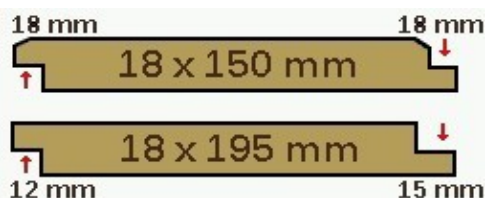

## Schuttingplanken:

Afmeting, in mm	Prijs	Eenheid	Lengtes
16 x 140	€ 1,74	p/m1	180, 400 cm.
18 x 160	€ 2,03	p/m1	180, 400 cm.
28 x 195	€ 3,74	p/m1	300, 400, 500 cm.

## Vlonderplanken:

Afmeting, in mm	Prijs	Eenheid	Lengtes
24 x 138	€ 2,45	p/m1	300, 400 cm.

## Mes en Groef planken:

Afmeting, in mm	Prijs	Eenheid	Lengtes
16 x 116	€ 1,49	p/m1	300, 400, 500 cm.
28 x 195	€ 3,81	p/m1	300, 400, 500 cm.

Nijverheidstraat 23  
4261 TK Wijk en Aalburg (NB)  
Tel: +31 (0)416-352609  
E-mail: [info@hardhouthandel.nl](mailto:info@hardhouthandel.nl)

Afmeting, in mm	Prijs	Eenheid	Lengtes
18 x 150	€ 1,90	p/m1	300 cm.
18 x 195	€ 2,59	p/m1	300, 400, 500 cm.